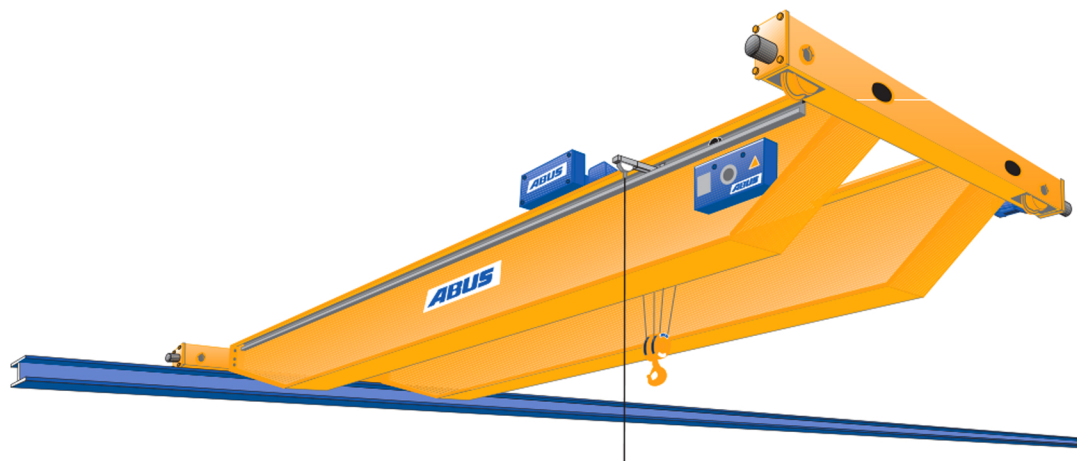

Puente grúa birraíl

Tipo	Capacidad* [t]	Luz* máxima [m]
ZLK Puente grúa birraíl con viga cajón soldada	hasta 40	40
	hasta 50	33
	hasta 100	30

* Mayores capacidades y luces sobre demanda